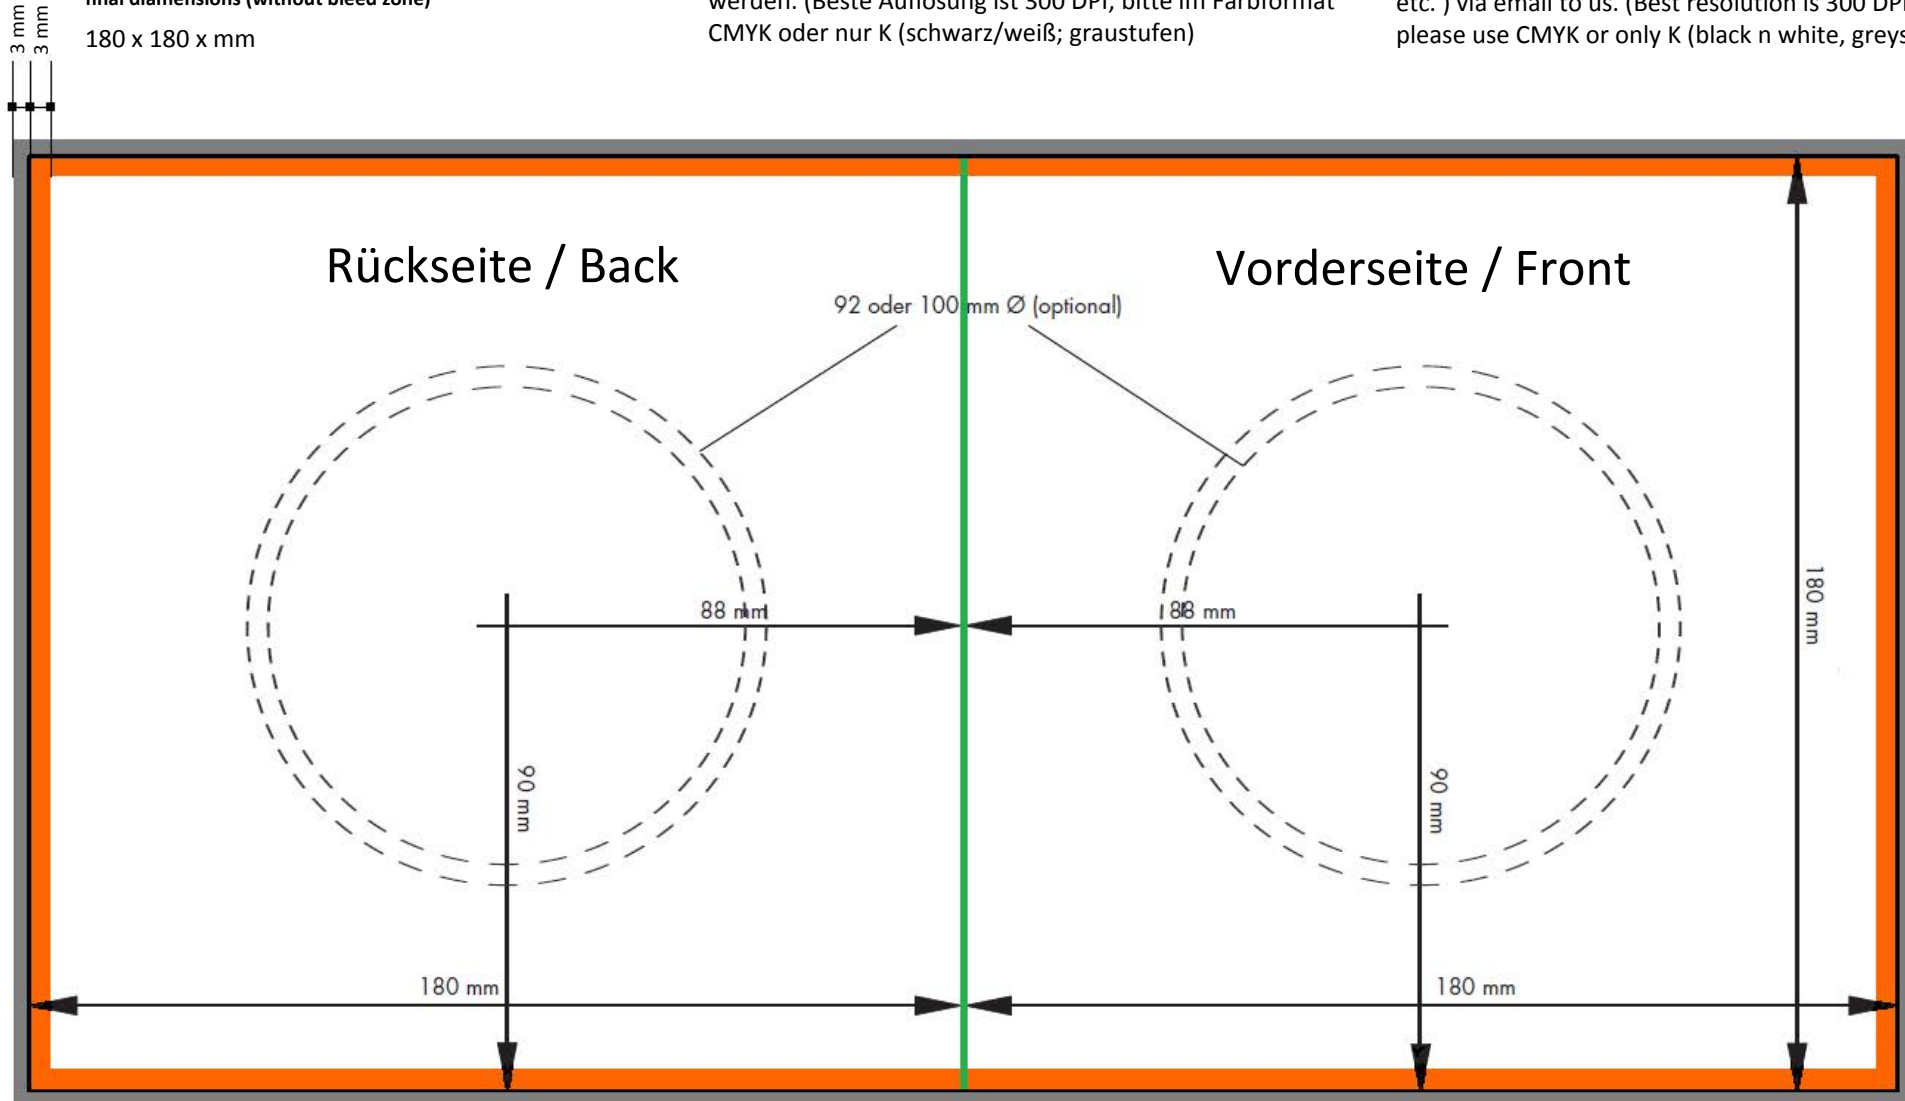

Produkt-Spezifikation 7inch Stecktasche

product specification 7inch disco sleeve

Anzuliefernde Druckdaten (inkl. Beschnitt)
delivering print data (inkl. bleed zone)

366 x 186 mm

Finale Abmessungen (ohne Beschnitt)
final dimensions (without bleed zone)

180 x 180 x mm

Zusätzliche Informationen
additional information

- U

- Die Druckdaten müssen als TIFF, JPG oder PDF via Upload-Link (wetransfer, dropbox, ect.) per E-Mail an uns geschickt werden. (Beste Auflösung ist 300 DPI; bitte im Farbformat CMYK oder nur K (schwarz/weiß; graustufen)

- centerhole is optional

- The print data must be sent as TIFF, JPG or PDF format with an upload link (wetransfer, dropbox, etc.) via email to us. (Best resolution is 300 DPI, please use CMYK or only K (black n white, greyscale)

□ Stanze die

□ Rillung crease

■ Beschnitt bleed zone

■ Bitte hier **KEINE** Schrift oder wichtige Informationen platzieren!
Important Information (text, etc.) should not be placed, as this may otherwise be cut off!!